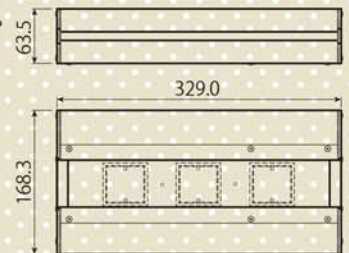

- 600時間タイプ、900時間タイプもあります。

■寸法

●1灯タイプ

幅 149.0 mm
奥行 168.3 mm
厚さ 63.5 mm

●2灯タイプ

幅 209.0 mm
奥行 168.3 mm
厚さ 63.5 mm

●3灯タイプ

幅 329.0 mm
奥行 168.3 mm
厚さ 63.5 mm