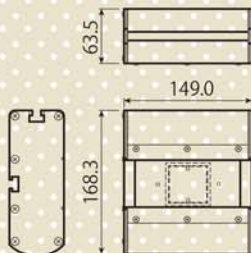

- 600時間タイプ、900時間タイプもあります。

■寸法

●1灯タイプ

幅 149.0 mm
奥行 168.3 mm
厚さ 63.5 mm

●2灯タイプ

幅 209.0 mm
奥行 168.3 mm
厚さ 63.5 mm

●3灯タイプ

幅 329.0 mm
奥行 168.3 mm
厚さ 63.5 mm